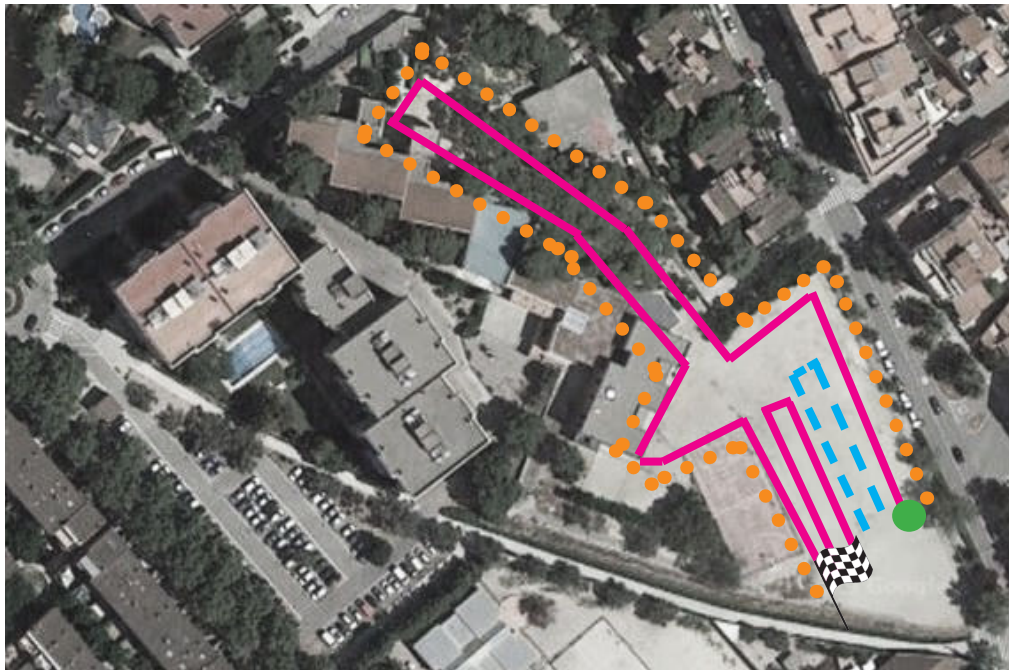

PLÀNOL DEL CIRCUIT:

-  CIRCUIT A (500M)
-  CIRCUIT B (430M)
-  CIRCUIT C (100M)
-  SORTIDA
-  ARRIBADA

VII CROS ESCOLAR

VII CROS ESCOLAR ESCOLA MONTAGUT

L'escola Montagut, l'AMPA i el Consell Esportiu organitzen el 7è Cros escolar de l'escola Montagut, el proper diumenge 12 de gener de 2020, que se celebrarà al pati de l'escola Montagut.