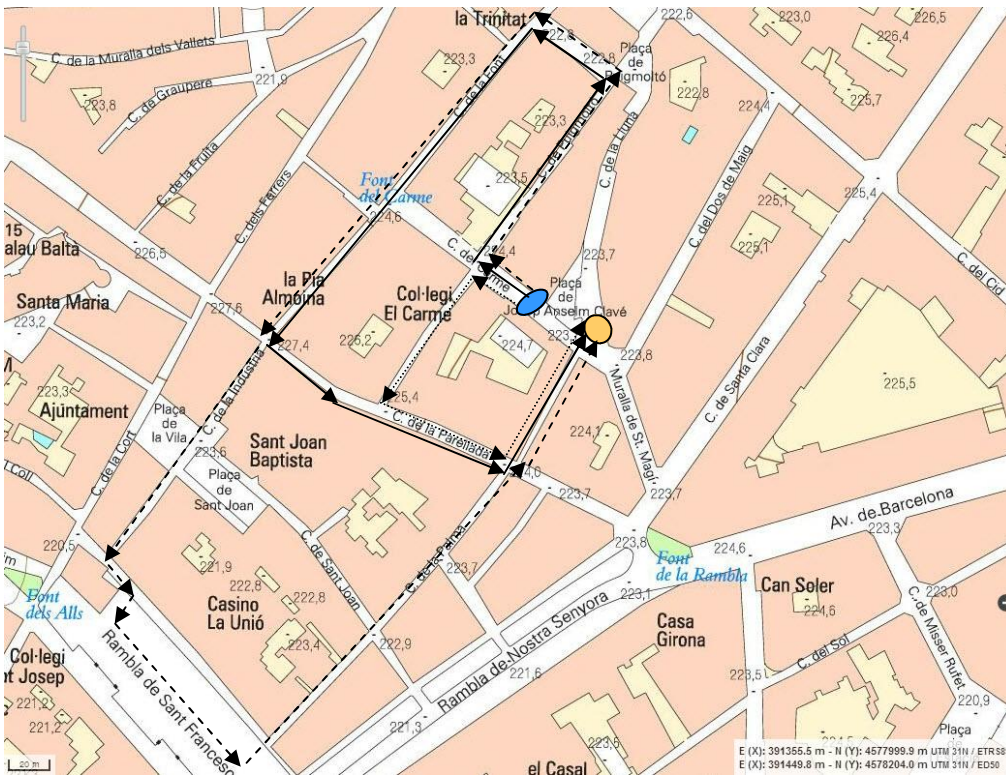

Diumenge 15 de gener de 2017

Escola Sant Elies II Cros Escolar

Categories:

MARES i PARES
CADETS
INFANTILS
ALEVINS
BENJAMINS
PRE BENJAMINS
MAINADA
BALDUFES

*Davant de l'escola
a partir de les
10:30 hores*

FINAL COMARCAL JESPE

CURS 2016/2017

Organitza:

Vedruna
Vilafranca
del Penedès

ampa

Vedruna Sant Elies
Vilafranca del Penedès

Col·labora:

Ferreteria
USTRELL