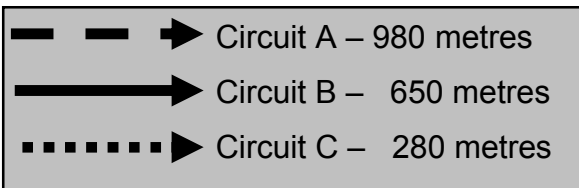

Diumenge 15 de gener de 2017

Escola Sant Elies II Cros Escolar

Categories:

MARES i PARES
CADETS
INFANTILS
ALEVINS
BENJAMINS
PRE BENJAMINS
MAINADA
BALDUFES

*Davant de l'escola
a partir de les
10:30 hores*

FINAL COMARCAL JESPE

CURS 2016/2017

Organitza:

Vedruna
Vilafranca
del Penedès

ampa

Vedruna Sant Elies
Vilafranca del Penedès

Col·labora:

Ferreteria
USTRELL